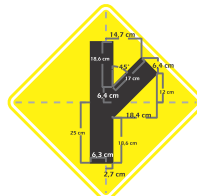

PARALES:

ANGULO

TUBULAR

TAMAÑOS:

Los tamaños varían según el tipo de vía y su velocidad

Menor o Igual a 50km/h

60cm

de 60km/h o 70km/h

75cm

de 80km/h o 90km/h

90cm

Superior a 90km/h

120cm

MATERIALES:

Reflectivo Grado IV
Colores:

- Gris plata
- Blanco
- Amarillo
- Verde
- Rojo
- Naranja
- Verde transito