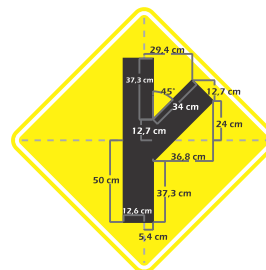

PARALES:

ANGULO

TUBULAR

TAMAÑOS:

Los tamaños varían según el tipo de vía y su velocidad

Menor o Igual a 50km/h

60cm

de 60km/h o 70km/h

75cm

de 80km/h o 90km/h

90cm

Superior a 90km/h

120cm

MATERIALES:

Reflectivo Grado IV
Colores:

- Gris plata
- Blanco
- Amarillo
- Verde
- Rojo
- Naranja
- Verde transito