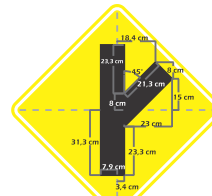

PARALES:

ANGULO

TUBULAR

TAMAÑOS:

Los tamaños varían según el tipo de vía y su velocidad

Menor o Igual a 50km/h

60cm

de 60km/h o 70km/h

75cm

de 80km/h o 90km/h

90cm

Superior a 90km/h

120cm

MATERIALES:

Reflectivo Grado IV
Colores:

- Gris plata
- Blanco
- Amarillo
- Verde
- Rojo
- Naranja
- Verde transito