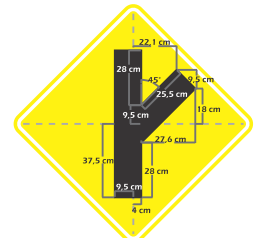

PARALES:

ANGULO

TUBULAR

TAMAÑOS:

Los tamaños varían según el tipo de vía y su velocidad

Menor o Igual a 50km/h

60cm

de 60km/h o 70km/h

75cm

de 80km/h o 90km/h

90cm

Superior a 90km/h

120cm

MATERIALES:

Reflectivo Grado IV
Colores:

- Gris plata
- Blanco
- Amarillo
- Verde
- Rojo
- Naranja
- Verde transito